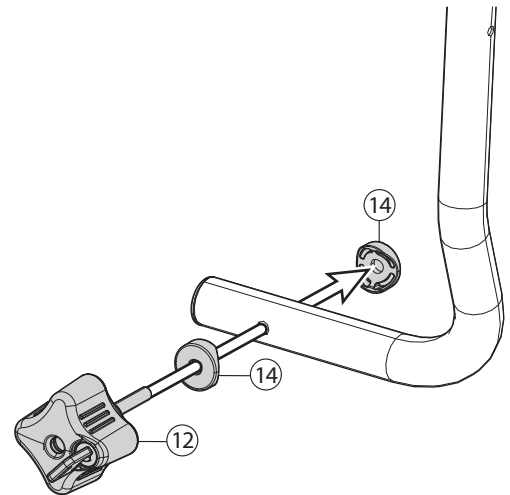

N.	Q.
4	1
15	2
	2

M8x20
OR
M6x12

IT) Bocche esclusivamente di metallo.
EN) Only full metal receivers.
ES) Casquillos exclusivamente metálicos.
FR) Douilles uniquement en métal.
DE) Gewindeöffnung muss aus Metall sein.

N.	Q.
1	1
14	4
12	2

N.	Q.
2	1
3	1