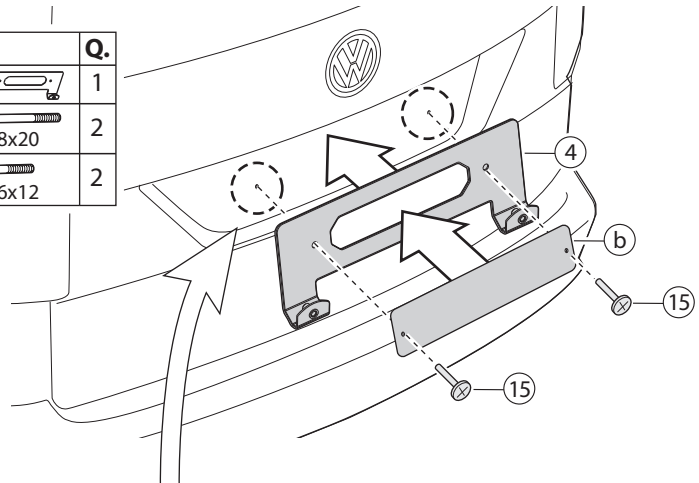

MENABO

free time on the move

SHADOW CADDY 2.0

IT	Istruzioni di montaggio	ET	Paigaldusjuhend	PT	Instruções de Montagem
EN	Fitting instructions	FI	Asennusohje	RO	Instrucțiuni de montare
DE	Montageanleitung	HR	Uputa za sastavljanje	RU	Инструкции по установке
FR	Instructions de montage	HU	A felszerelés módja	SK	Návod na montáž
ES	Instrucciones de montaje	LT	Pritvirtinimo instrukcijos	SL	Navodila za pritrjevanje
BG	инструкции за сглобяване	LV	Stiprināšanas instrukcija	SV	Monteringsanvisning
CS	Návod na montáž	NL	Instrukcja montażu	TK	Uydurma talimat
DA	Monteringsvejledning	NO	Monteringsveiledning	ZH	裝修指導
EL	Οδηγίες συναρμολόγησης	PL	Instrukcja montażu	AR	تعليمات التجميع

N	[IT]Componenti (Inclusi) [EN]Components (Included) [FR]Composants (Comprises) [DE]Die Komponenten (im Lieferumfang enthalten) [ES]Componentes (Incluido)	Q
1		1
2	 SX	1
3	 dx	1
4		1
5		3
6		6
7	 SX	3
8	 dx	3
9		1
10		1
11		1
12		2
13		6
14		4
15	 M8x20	2
	 M6x12	2
16	 6x12	6
17	 M6x45	6
18	 6x55 mm / 0.3x2.1"	2
19	 5mm / 0.2"	1
20	 2,5 m / 8.2ft	1
21		4

N	[IT]Ricambi (A Richiesta) [EN]Spare Parts (Made to order) [FR]Pièces de rechange (Sur commande) [DE]E Teile (auf Anfrage) [ES]Piezas de recambio (Previa solicitud)	Q	Codice-Code-Código
4		1	700030200000
6		2	700027100000
7	 SX	1	700027900000
8	 dx	1	
9		1	000128900000
10		1	000129000000
11		1	000129100000
12		2	700030300000
13		6	700049400000
14		4	
15	 M8x20	2	
	 M6x12	2	
16	 6x12	6	
17	 M6x45	6	
18	 6x55 mm / 0.3x2.1"	2	700015700000
19	 5mm / 0.2"	1	700025000000
20	 2,5 m / 8.2ft	1	700001100000
21		1	000026400000
12		2	700041400000
21		4	
A	 SX	1	700051100000
B	 DX	1	

N.	Q.
4	1
15	2
	2

M8x20
 OR
 M6x12

IT) Bocche esclusivamente di metallo.
 EN) Only full metal receivers.
 ES) Casquillos exclusivamente metálicos.
 FR) Douilles uniquement en métal.
 DE) Gewindeöffnung muss aus Metall sein.