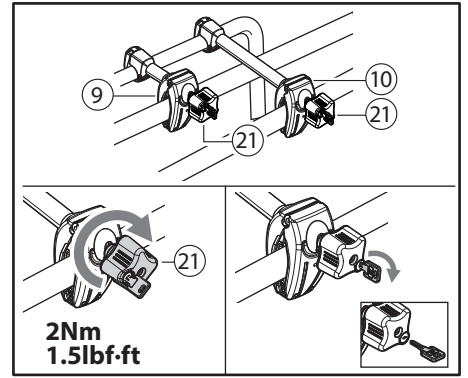

x3

N.		Q.
6		2

N.		Q.
18	 6x55 mm 0.3x2.1"	2

N.		Q.
16		6
13		6

N.	Q.
21	2

MIN Ø23 mm / 1"
MAX Ø75 mm / 3"
MIN 30x60 mm / 1.2"x2.4"
MAX 50x70 mm / 2"x 2.7"

MIN 22"
MAX 29"

MAX 110mm / 4.3"

MAX 1260mm / 49.6"

MIN Ø23 mm / 1"
MAX Ø75 mm / 3"
MIN 30x60 mm / 1.2"x2.4"
MAX 50x70 mm / 2"x 2.7"

MIN 22"
MAX 29"

MAX 110mm / 4.3"

MAX 1260mm / 49.6"

N.		Q.
11		1
21		1

N.		Q.
20	 ~2,5 m / 8.2ft	1

	 Shadow Caddy 2.0 13,2 kg / 29.1lb	Standard bike (x3)  MAX 15kg / 33lb	E-bike (x2)  MAX 22kg / 48.5lb
	OR MAX 45 kg / 99 lb		