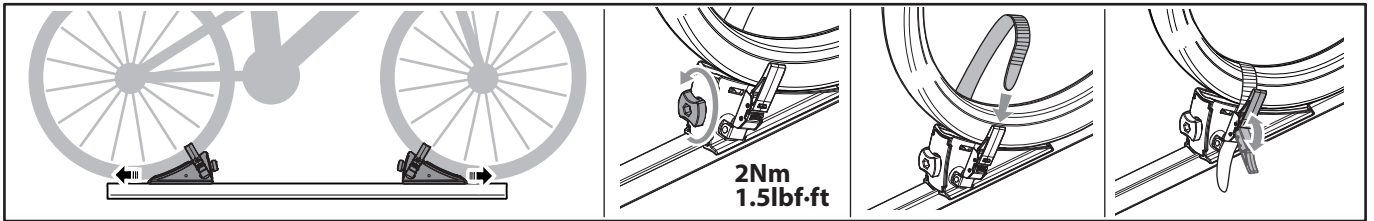

MAX 1260mm / 49.6"

MIN Ø23 mm / 1"
MAX Ø75 mm / 3"
MIN 30x60 mm / 1.2"x2.4"
MAX 50x70 mm / 2"x 2.7"

MIN 22"
MAX 29"

MAX 110mm / 4.3"

MAX 1260mm / 49.6"

N.		Q.
11		1
21		1

N.		Q.
20	 ~2,5 m / 8.2ft	1

	 Shadow Caddy 2.0 13,2 kg / 29.1lb	Standard bike (x3)  MAX 15kg / 33lb	E-bike (x2)  MAX 22kg / 48.5lb
	OR MAX 45 kg / 99 lb		