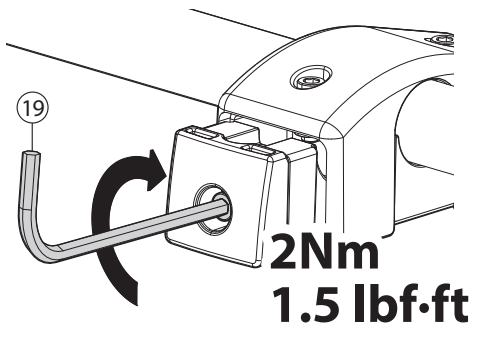

N.	Q.
1	1
14	4
12	2

N.	Q.
2	1
3	1

A

B

x3

N.		Q.
5		1
7	 SX	1
8	 DX	1

x3

N.		Q.
17	 M6x45	2

x3

N.		Q.
6		2

N.		Q.
18	 6x55 mm 0.3x2.1"	2

N.		Q.
16		6
13		6

N.	Q.
21	2

MIN Ø23 mm / 1"
MAX Ø75 mm / 3"
MIN 30x60 mm / 1.2"x2.4"
MAX 50x70 mm / 2"x 2.7"

MIN 22"
MAX 29"

MAX 110mm / 4.3"

MAX 1260mm / 49.6"

MIN Ø23 mm / 1"
MAX Ø75 mm / 3"
MIN 30x60 mm / 1.2"x2.4"
MAX 50x70 mm / 2"x 2.7"

MIN 22"
MAX 29"

MAX 110mm / 4.3"

MAX 1260mm / 49.6"

N.		Q.
11		1
21		1

N.		Q.
20	 ~2,5 m / 8.2ft	1

	 Shadow Caddy 2.0 13,2 kg / 29.1lb	Standard bike (x3)  MAX 15kg / 33lb	E-bike (x2)  MAX 22kg / 48.5lb
	OR MAX 45 kg / 99 lb		