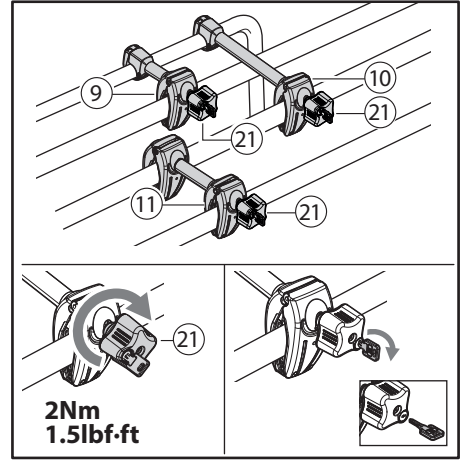

x3

N.		Q.
6		2

N.		Q.
18	 6x55 mm 0.3x2.1"	2

N.		Q.
16		6
13		6

N.	Q.
21	2

MIN Ø23 mm / 1"
MAX Ø75 mm / 3"
MIN 30x60 mm / 1.2"x2.4"
MAX 50x70 mm / 2"x 2.7"

MIN 22"
MAX 29"

MAX 110mm / 4.3"

MAX 1260mm / 49.6"

MIN Ø23 mm / 1"
MAX Ø75 mm / 3"
MIN 30x60 mm / 1.2"x2.4"
MAX 50x70 mm / 2"x 2.7"

MIN 22"
MAX 29"

MAX 110mm / 4.3"

MAX 1260mm / 49.6"

N.		Q.
11		1
21		1

N.		Q.
20	 ~2,5 m / 8.2ft	1

	 Shadow Caddy 2.0 13,2 kg / 29.1lb	Standard bike (x3)  MAX 15kg / 33lb	E-bike (x2)  MAX 22kg / 48.5lb
	OR MAX 45 kg / 99 lb		