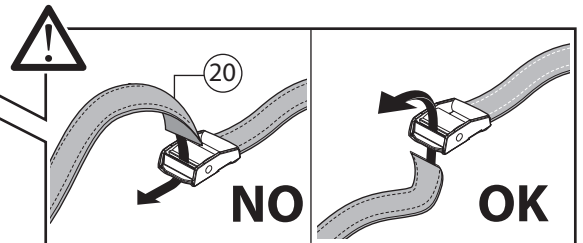

MAX 1260mm / 49.6"

MIN Ø23 mm / 1"
MAX Ø75 mm / 3"
MIN 30x60 mm / 1.2"x2.4"
MAX 50x70 mm / 2"x 2.7"

MIN 22"
MAX 29"

MAX 110mm / 4.3"

MAX 1260mm / 49.6"

N.		Q.
11		1
21		1

N.		Q.
20	 ~2,5 m / 8.2ft	1

	 Shadow Caddy 2.0 13,2 kg / 29.1lb	Standard bike (x3)  MAX 15kg / 33lb	E-bike (x2)  MAX 22kg / 48.5lb
	OR MAX 45 kg / 99 lb		