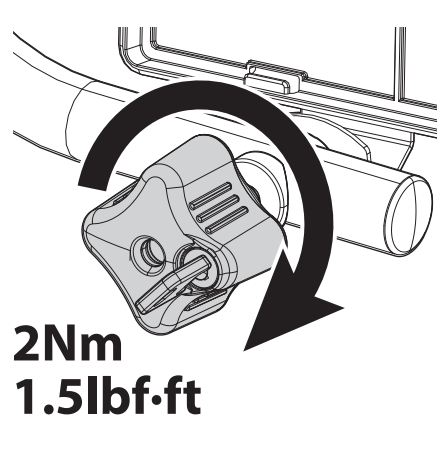

N.	Q.
1	1
14	4
12	2

N.	Q.
2	1
3	1

A

B

x3

N.		Q.
5		1
7	 SX	1
8	 DX	1

x3

N.		Q.
17	 M6x45	2

x3

N.		Q.
6		2

N.		Q.
18	 6x55 mm 0.3x2.1"	2

N.		Q.
16		6
13		6

N.	Q.
21	2

MIN Ø23 mm / 1"
MAX Ø75 mm / 3"
MIN 30x60 mm / 1.2"x2.4"
MAX 50x70 mm / 2"x 2.7"

MIN 22"
MAX 29"

MAX 110mm / 4.3"

MAX 1260mm / 49.6"

MIN Ø23 mm / 1"
MAX Ø75 mm / 3"
MIN 30x60 mm / 1.2"x2.4"
MAX 50x70 mm / 2"x 2.7"

MIN 22"
MAX 29"

MAX 110mm / 4.3"

MAX 1260mm / 49.6"

N.		Q.
11		1
21		1

N.		Q.
20	 ~2,5 m / 8.2ft	1

	 Shadow Caddy 2.0 13,2 kg / 29.1lb	Standard bike (x3)  MAX 15kg / 33lb	E-bike (x2)  MAX 22kg / 48.5lb
	OR MAX 45 kg / 99 lb		