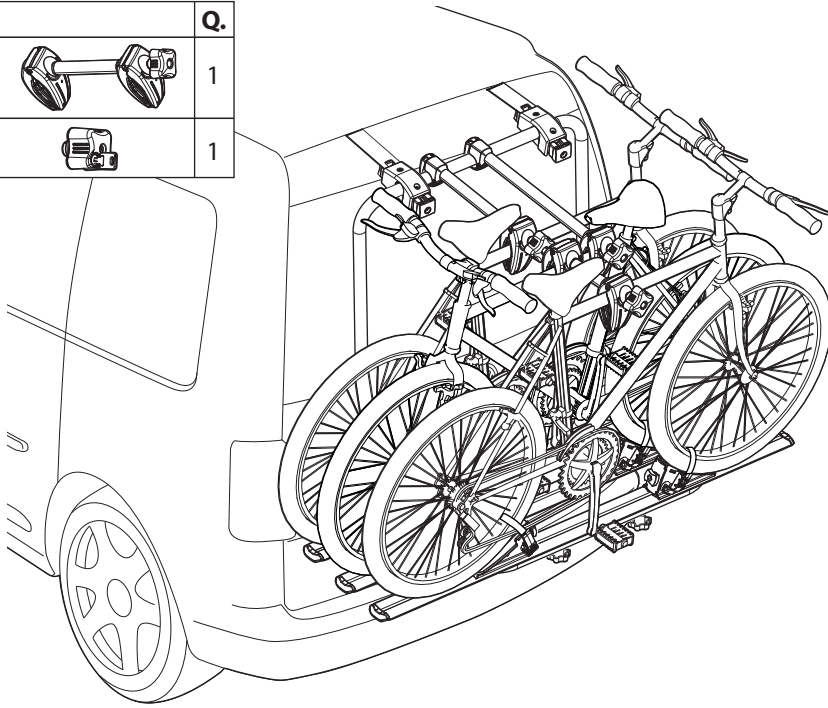

MAX 1260mm / 49.6"

MIN Ø23 mm / 1"
MAX Ø75 mm / 3"
MIN 30x60 mm / 1.2"x2.4"
MAX 50x70 mm / 2"x 2.7"

MIN 22"
MAX 29"

MAX 110mm / 4.3"

MAX 1260mm / 49.6"

N.		Q.
11		1
21		1

N.		Q.
20	 ~2,5 m / 8.2ft	1

	 Shadow Caddy 2.0 13,2 kg / 29.1lb	Standard bike (x3)  MAX 15kg / 33lb	E-bike (x2)  MAX 22kg / 48.5lb
	OR MAX 45 kg / 99 lb		