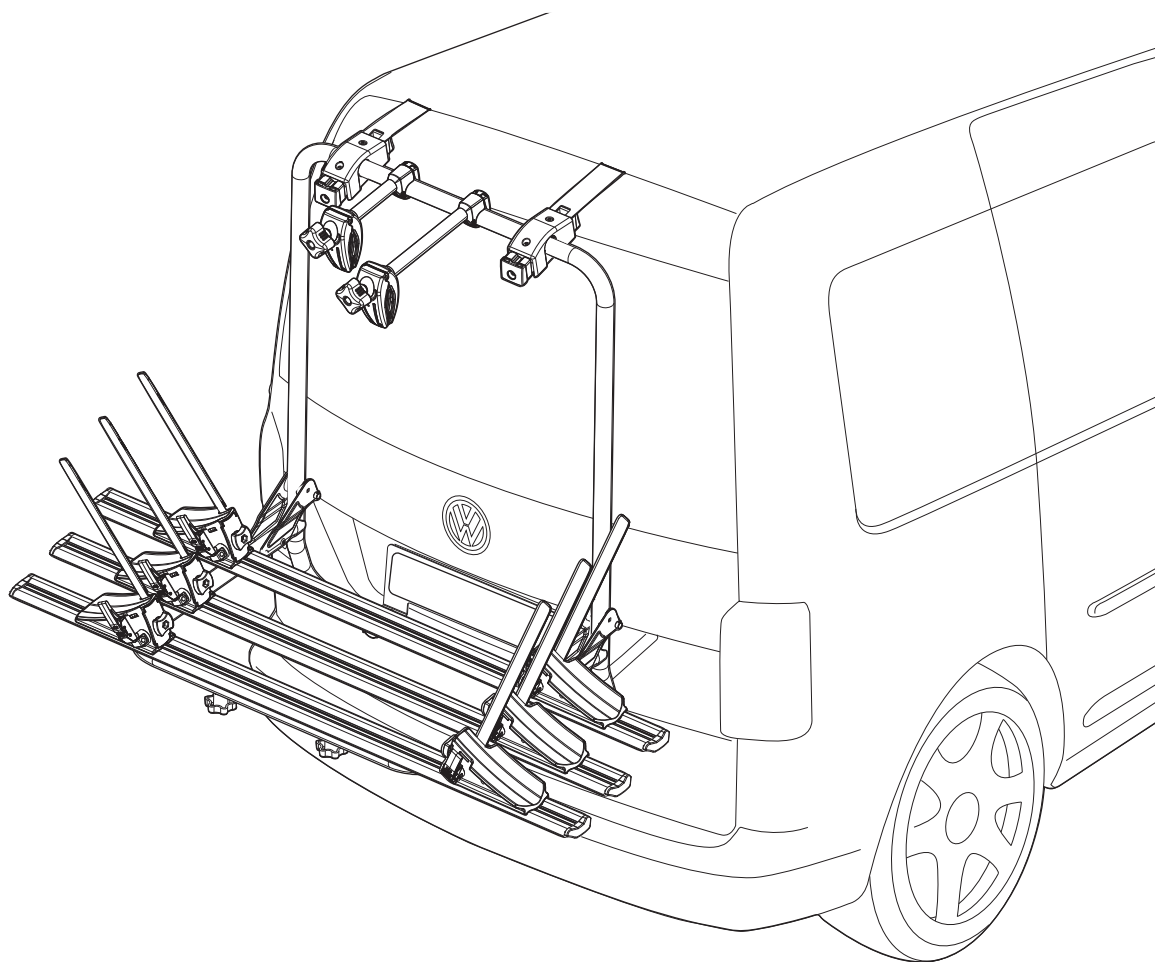

MENABO

free time on the move

SHADOW CADDY 2.0

IT	Istruzioni di montaggio	ET	Paigaldusjuhend	PT	Instruções de Montagem
EN	Fitting instructions	FI	Asennusohje	RO	Instrucțiuni de montare
DE	Montageanleitung	HR	Uputa za sastavljanje	RU	Инструкции по установке
FR	Instructions de montage	HU	A felszerelés módja	SK	Návod na montáž
ES	Instrucciones de montaje	LT	Pritvirtinimo instrukcijos	SL	Navodila za pritrjevanje
BG	инструкции за сглобяване	LV	Stiprināšanas instrukcija	SV	Monteringsanvisning
CS	Návod na montáž	NL	Instrukcja montażu	TK	Uydurma talimat
DA	Monteringsvejledning	NO	Monteringsveiledning	ZH	裝修指導
EL	Οδηγίες συναρμολόγησης	PL	Instrukcja montażu	AR	تعليمات التجميع