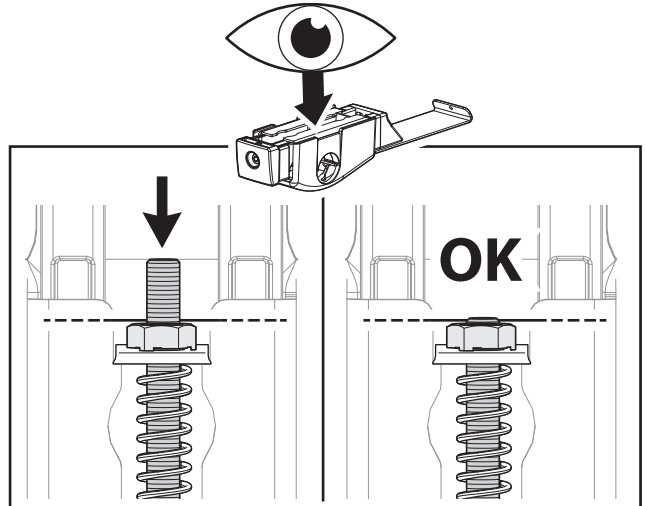

N.	Q.
4	1
15	2
	2

M8x20
OR
M6x12

IT) Bocche esclusivamente di metallo.
EN) Only full metal receivers.
ES) Casquillos exclusivamente metálicos.
FR) Douilles uniquement en métal.
DE) Gewindeöffnung muss aus Metall sein.

N.	Q.
1	1
14	4
12	2

N.	Q.
2	1
3	1