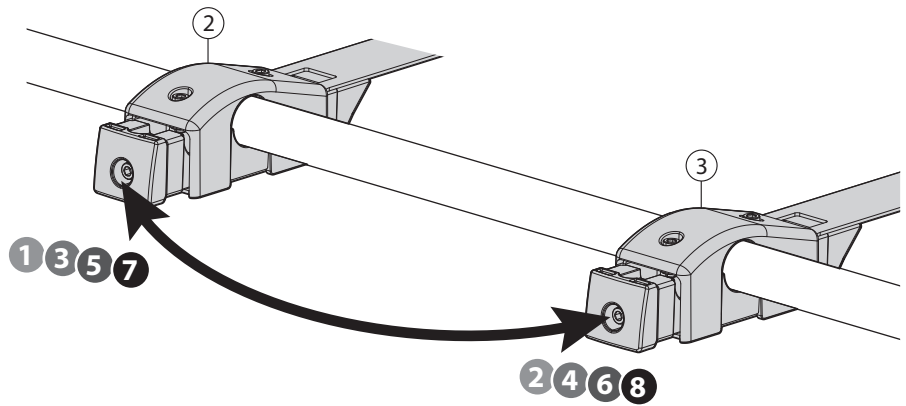

N.	Q.
1	1
14	4
12	2

N.	Q.
2	1
3	1

A

B

x3

N.		Q.
5		1
7	 SX	1
8	 DX	1

x3

N.		Q.
17	 M6x45	2

x3

N.		Q.
6		2

N.		Q.
18	 6x55 mm 0.3x2.1"	2

N.		Q.
16		6
13		6

N.	Q.
21	2

MIN Ø23 mm / 1"
MAX Ø75 mm / 3"
MIN 30x60 mm / 1.2"x2.4"
MAX 50x70 mm / 2"x 2.7"

MIN 22"
MAX 29"

MAX 110mm / 4.3"

MAX 1260mm / 49.6"

MIN Ø23 mm / 1"
MAX Ø75 mm / 3"
MIN 30x60 mm / 1.2"x2.4"
MAX 50x70 mm / 2"x 2.7"

MIN 22"
MAX 29"

MAX 110mm / 4.3"

MAX 1260mm / 49.6"

N.		Q.
11		1
21		1

N.		Q.
20	 ~2,5 m / 8.2ft	1

	 Shadow Caddy 2.0 13,2 kg / 29.1lb	Standard bike (x3)  MAX 15kg / 33lb	E-bike (x2)  MAX 22kg / 48.5lb
	OR MAX 45 kg / 99 lb		