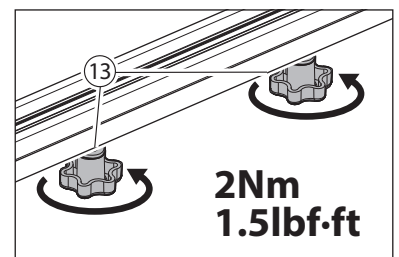

x3

N.		Q.
6		2

N.		Q.
18	 6x55 mm 0.3x2.1"	2

N.		Q.
16		6
13		6

N.	Q.
21	2

MIN Ø23 mm / 1"
MAX Ø75 mm / 3"
MIN 30x60 mm / 1.2"x2.4"
MAX 50x70 mm / 2"x 2.7"

MIN 22"
MAX 29"

MAX 110mm / 4.3"

MAX 1260mm / 49.6"

MIN Ø23 mm / 1"
MAX Ø75 mm / 3"
MIN 30x60 mm / 1.2"x2.4"
MAX 50x70 mm / 2"x 2.7"

MIN 22"
MAX 29"

MAX 110mm / 4.3"

MAX 1260mm / 49.6"

N.		Q.
11		1
21		1

N.		Q.
20	 ~2,5 m / 8.2ft	1

	 Shadow Caddy 2.0 13,2 kg / 29.1lb	Standard bike (x3)  MAX 15kg / 33lb	E-bike (x2)  MAX 22kg / 48.5lb
	OR MAX 45 kg / 99 lb		