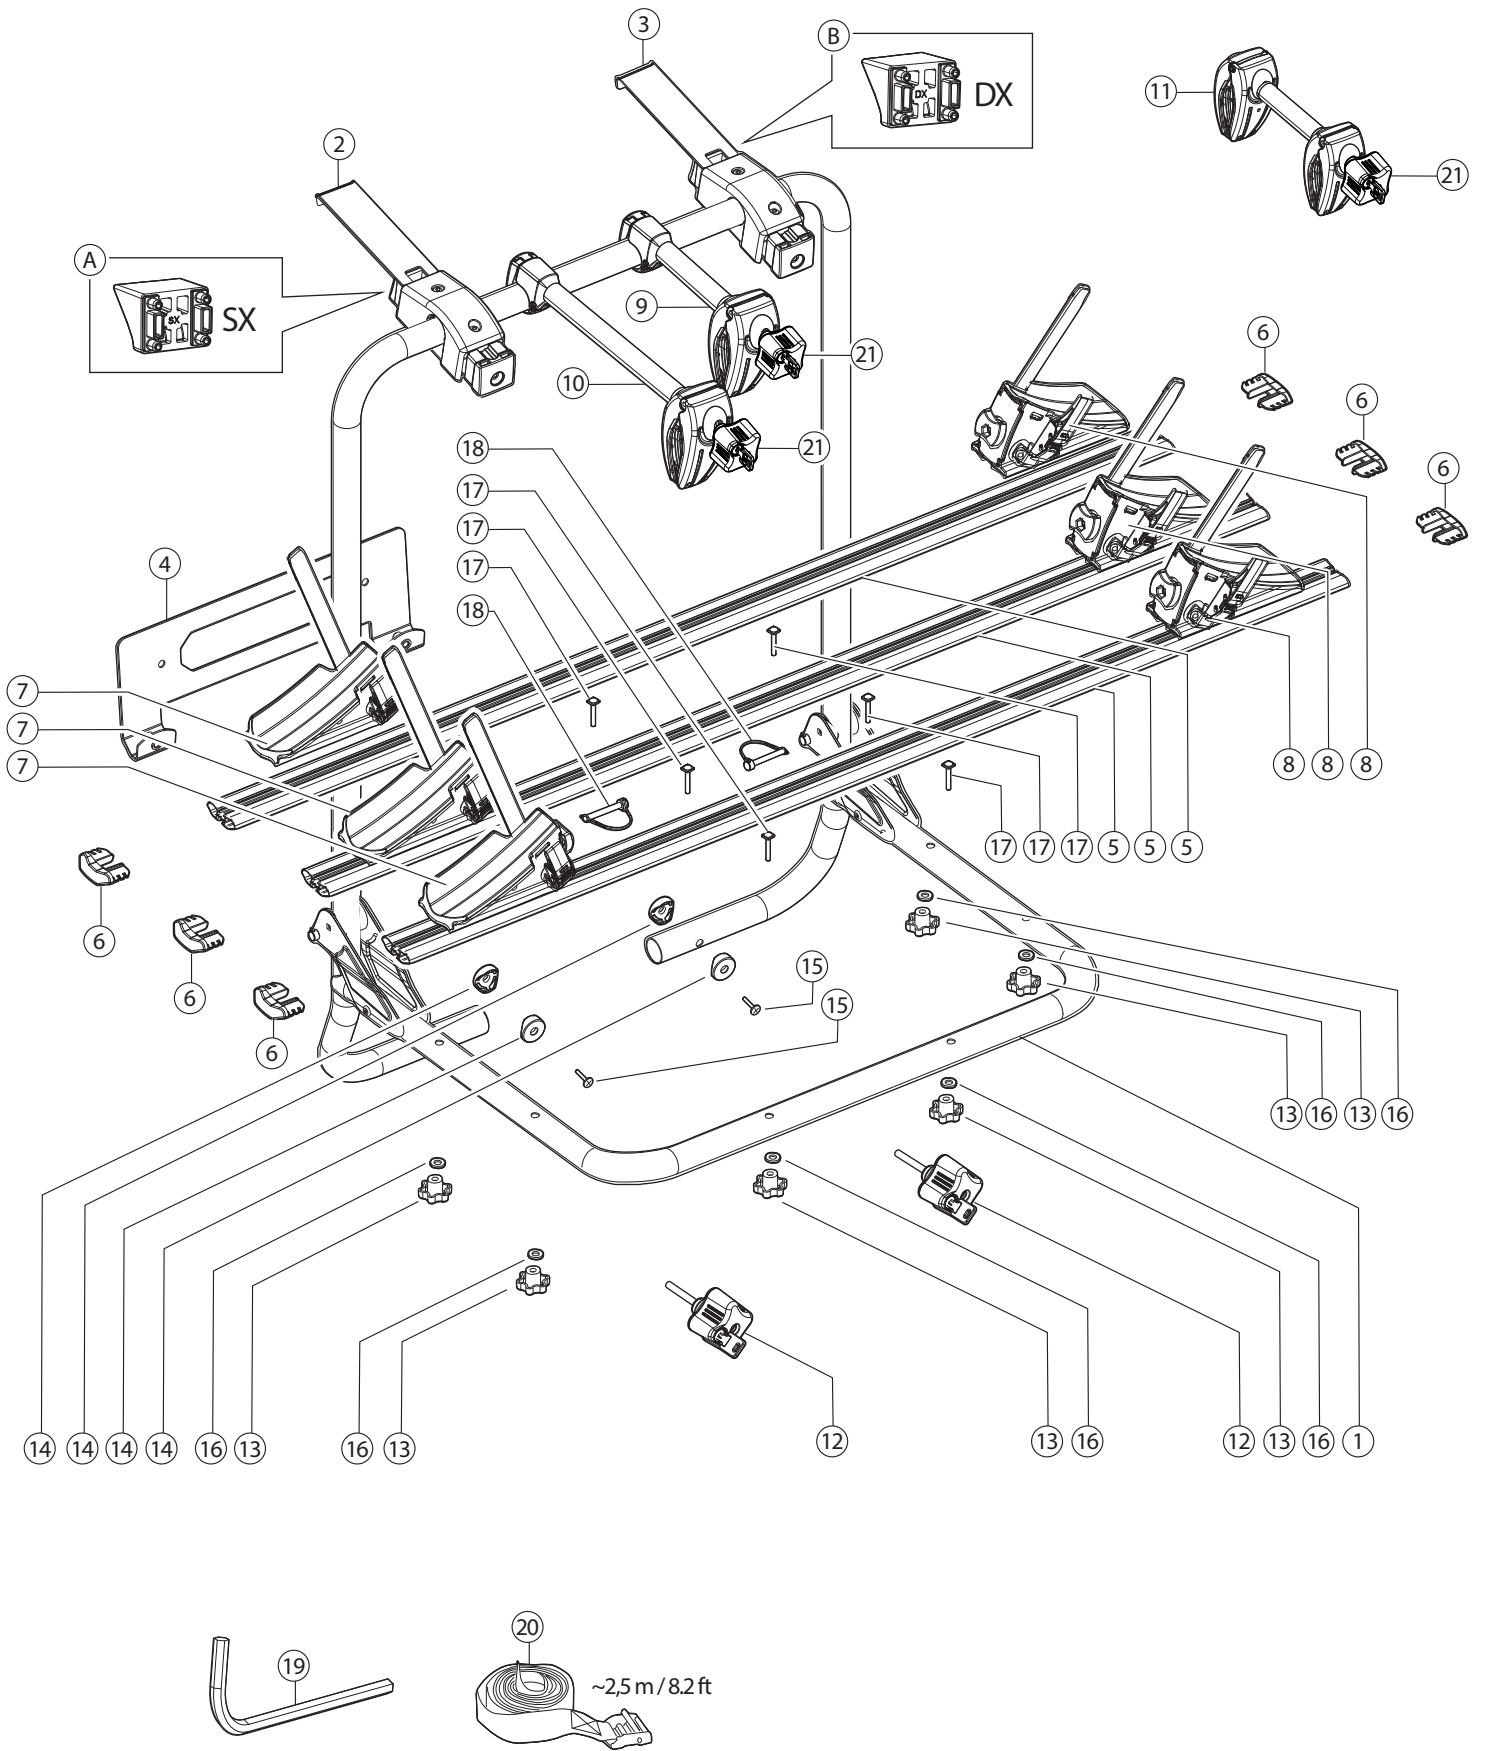

MENABO

free time on the move

SHADOW CADDY 2.0

IT	Istruzioni di montaggio	ET	Paigaldusjuhend	PT	Instruções de Montagem
EN	Fitting instructions	FI	Asennusohje	RO	Instrucțiuni de montare
DE	Montageanleitung	HR	Uputa za sastavljanje	RU	Инструкции по установке
FR	Instructions de montage	HU	A felszerelés módja	SK	Návod na montáž
ES	Instrucciones de montaje	LT	Pritvirtinimo instrukcijos	SL	Navodila za pritrjevanje
BG	инструкции за сглобяване	LV	Stiprināšanas instrukcija	SV	Monteringsanvisning
CS	Návod na montáž	NL	Instrukcja montażu	TK	Uydurma talimat
DA	Monteringsvejledning	NO	Monteringsveiledning	ZH	裝修指導
EL	Οδηγίες συναρμολόγησης	PL	Instrukcja montażu	AR	تعليمات التجميع

N	[IT]Componenti (Inclusi) [EN]Components (Included) [FR]Composants (Comprises) [DE]Die Komponenten (im Lieferumfang enthalten) [ES]Componentes (Incluido)	Q
1		1
2	 SX	1
3	 dx	1
4		1
5		3
6		6
7	 SX	3
8	 dx	3
9		1
10		1
11		1
12		2
13		6
14		4
15	 M8x20	2
	 M6x12	2
16	 6x12	6
17	 M6x45	6
18	 6x55 mm / 0.3x2.1"	2
19	 5mm / 0.2"	1
20	 2,5 m / 8.2ft	1
21		4

N	[IT]Ricambi (A Richiesta) [EN]Spare Parts (Made to order) [FR]Pièces de rechange (Sur commande) [DE]E Teile (auf Anfrage) [ES]Piezas de recambio (Previa solicitud)	Q	Codice-Code-Código
4		1	700030200000
6		2	700027100000
7	 SX	1	700027900000
8	 dx	1	
9		1	000128900000
10		1	000129000000
11		1	000129100000
12		2	700030300000
13		6	700049400000
14		4	
15	 M8x20	2	
	 M6x12	2	
16	 6x12	6	
17	 M6x45	6	
18	 6x55 mm / 0.3x2.1"	2	700015700000
19	 5mm / 0.2"	1	700025000000
20	 2,5 m / 8.2ft	1	700001100000
21		1	000026400000
12		2	700041400000
21		4	
A	 SX	1	700051100000
B	 DX	1	

x3

N.		Q.
6		2

N.		Q.
18	 6x55 mm 0.3x2.1"	2

N.		Q.
16		6
13		6

N.	Q.
21	2

MIN Ø23 mm / 1"
MAX Ø75 mm / 3"
MIN 30x60 mm / 1.2"x2.4"
MAX 50x70 mm / 2"x 2.7"

MIN 22"
MAX 29"

MAX 110mm / 4.3"