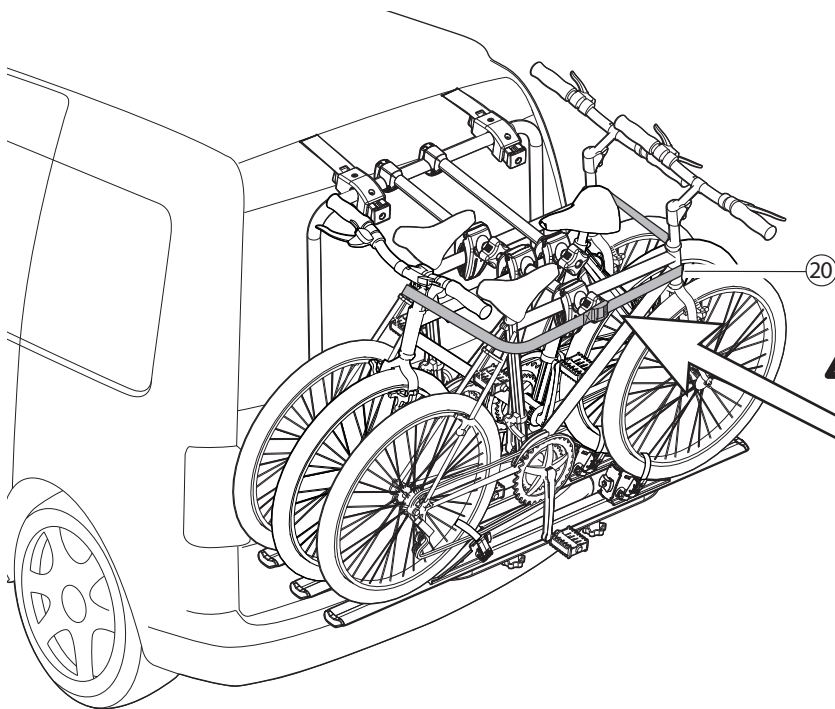

MAX 1260mm / 49.6"

MIN Ø23 mm / 1"
MAX Ø75 mm / 3"
MIN 30x60 mm / 1.2"x2.4"
MAX 50x70 mm / 2"x 2.7"

MIN 22"
MAX 29"

MAX 110mm / 4.3"

MAX 1260mm / 49.6"

N.		Q.
11		1
21		1

N.		Q.
20	 ~2,5 m / 8.2ft	1

	 Shadow Caddy 2.0 13,2 kg / 29.1lb	Standard bike (x3)  MAX 15kg / 33lb	E-bike (x2)  MAX 22kg / 48.5lb
	OR MAX 45 kg / 99 lb		