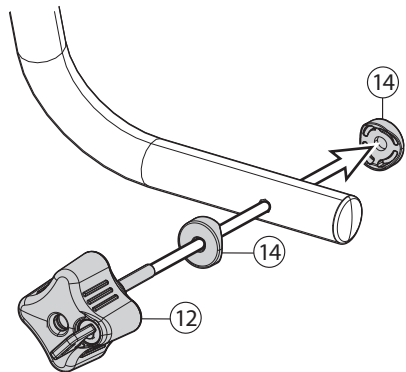

N.	Q.
4	1
15	2
	2

M8x20
OR
M6x12

IT) Bocche esclusivamente di metallo.
EN) Only full metal receivers.
ES) Casquillos exclusivamente metálicos.
FR) Douilles uniquement en métal.
DE) Gewindeöffnung muss aus Metall sein.

N.	Q.
1	1
14	4
12	2

N.	Q.
2	1
3	1