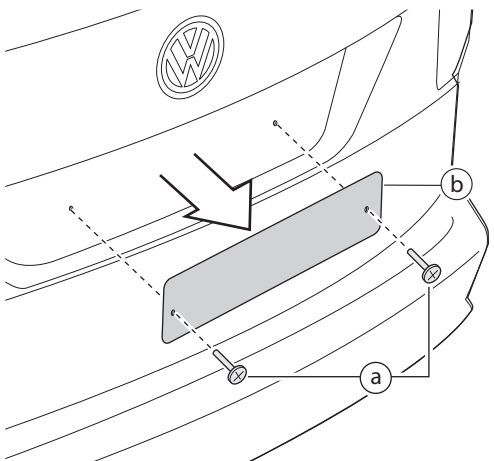

N.	Q.
4	1
15	2
	2

M8x20
OR
M6x12

IT) Bocche esclusivamente di metallo.
EN) Only full metal receivers.
ES) Casquillos exclusivamente metálicos.
FR) Douilles uniquement en métal.
DE) Gewindeöffnung muss aus Metall sein.

N.	Q.
1	1
14	4
12	2

N.	Q.
2	1
3	1