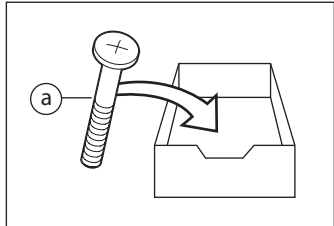

N.	Q.
4	1
15	2
	2

M8x20
OR
M6x12

IT) Bocche esclusivamente di metallo.
EN) Only full metal receivers.
ES) Casquillos exclusivamente metálicos.
FR) Douilles uniquement en métal.
DE) Gewindeöffnung muss aus Metall sein.

N.	Q.
1	1
14	4
12	2

N.	Q.
2	1
3	1